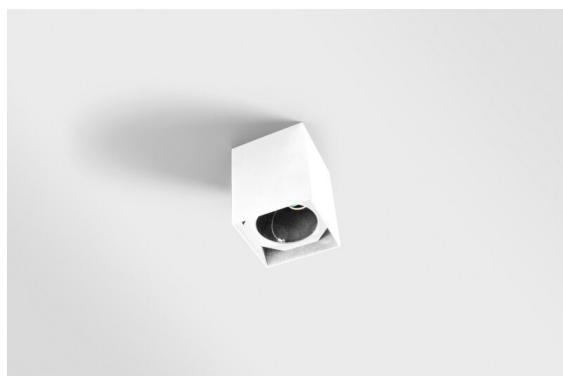

Date
Customer
Project
Type

Smart Box Surface 82 1x Trailing Edge DI White Structure

Specifications

Materiale	12514009
Vita utile	L80B20 @50.000 ore
Lampadina inclusa	No
Numero di fonte luminosa	1
Direzione della luce	Diretta
Ottiche	Riflettore
Volt in ingresso	230V
Classificazione elettrica	I
Grado IP	20
Test filo a caldo (°C)	960
Protocollo di regolazione (Dimmer)	Taglio di fase
Interno/Esterno	Interno
Applicazione	Soffitto
Montaggio	Superficie
Orientabilità	Not Applicable
Colore primario & Finitura primaria	Bianco, Strutturata
Peso lordo (g)	760,0
Remark	<ul style="list-style-type: none"> • Luce serie Smart non incluso • Questo non è un prodotto completo. È richiesto Smart Box, Smart Mask e un faro Smart. • This is not a complete product. Smart Box, Smart Mask and Smart spotlight required.

Se gli spot incassati non sono adatti al tuo progetto, ma i nostri design Smart sono comunque in cima alla tua lista dei desideri, allora lo Smart Box è la soluzione. Puoi scegliere tra un design quadrato o rettangolare, con uno o due spot. Se vuoi usare gli spot direzionali Smart 115, puoi optare per uno Smart Box più grande.