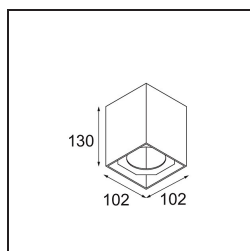

Date
Customer
Project
Type

Smart Box Surface 82 1x Trailing Edge DI White Structure

Specifications

Materiale	12514009
Vita utile	L80B20 @50.000 ore
Lampadina inclusa	No
Numero di fonte luminosa	1
Direzione della luce	Diretta
Ottiche	Riflettore
Volt in ingresso	230V
Classificazione elettrica	I
Grado IP	20
Test filo a caldo (°C)	960
Protocollo di regolazione (Dimmer)	Taglio di fase
Interno/Esterno	Interno
Applicazione	Soffitto
Montaggio	Superficie
Orientabilità	Not Applicable
Colore primario & Finitura primaria	Bianco, Strutturata
Peso lordo (g)	760,0
Remark	<ul style="list-style-type: none"> • Luce serie Smart non incluso • Questo non è un prodotto completo. È richiesto Smart Box, Smart Mask e un faro Smart. • This is not a complete product. Smart Box, Smart Mask and Smart spotlight required.

Se gli spot incassati non sono adatti al tuo progetto, ma i nostri design Smart sono comunque in cima alla tua lista dei desideri, allora lo Smart Box è la soluzione. Puoi scegliere tra un design quadrato o rettangolare, con uno o due spot. Se vuoi usare gli spot direzionali Smart 115, puoi optare per uno Smart Box più grande.