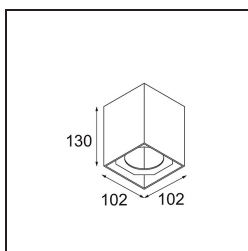

Smart Box Surface 82 1x Trailing Edge DI White Structure

Si les spots encastrés ne sont pas envisageables pour votre projet, mais que nos designs Smart sont toujours en haut de votre liste de préférences, Smart Box est la bonne réponse. Vous avez le choix entre un design carré ou rectangulaire, accueillant un ou deux spots. Une Smart Box plus grande est aussi disponible si vous souhaitez inclure les spots orientables Smart 115.

Caractéristiques

Matériaux	12514009
Durée de Vie	L80B20 à 50 000 heures
Ampoule incluse	Non
Nombre de Sources Lumineuses	1
Direction de la Lumière	Bas
Optique	Réflecteur
Tension d'Entrée	230 V
Classe Électrique	I
Indice de protection IP	20
Essai au fil incandescent (°C)	960
Protocole de Variation	Coupure en Fin de Phase
Intérieur/extérieur	Intérieur
Application	Plafond
Montage	En Surface
Ajustabilité	Not Applicable
Couleur Principale & Finition Principale	Blanc, Structure
Poids brut (g)	760,0
Commentaire	<ul style="list-style-type: none"> • Spot Smart non inclus. • Ceci n'est pas un produit complet. Smart Box, Smart Mask et spot Smart requis. • Ceci n'est pas un produit complet. Smart Box, Smart Mask et spot Smart requis.