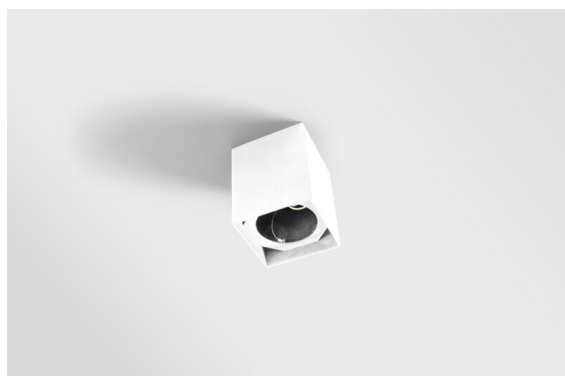

Smart Box Surface 82 1x Trailing Edge DI White Structure

Si les spots encastrés ne sont pas envisageables pour votre projet, mais que nos designs Smart sont toujours en haut de votre liste de préférences, Smart Box est la bonne réponse. Vous avez le choix entre un design carré ou rectangulaire, accueillant un ou deux spots. Une Smart Box plus grande est aussi disponible si vous souhaitez inclure les spots orientables Smart 115.

Caractéristiques

Matériaux	12514009
Durée de Vie	L80B20 à 50 000 heures
Ampoule incluse	Non
Nombre de Sources Lumineuses	1
Direction de la Lumière	Bas
Optique	Réflecteur
Tension d'Entrée	230 V
Classe Électrique	I
Indice de protection IP	20
Essai au fil incandescent (°C)	960
Protocole de Variation	Coupure en Fin de Phase
Intérieur/extérieur	Intérieur
Application	Plafond
Montage	En Surface
Ajustabilité	Not Applicable
Couleur Principale & Finition Principale	Blanc, Structure
Poids brut (g)	760,0
Commentaire	<ul style="list-style-type: none"> • Spot Smart non inclus. • Ceci n'est pas un produit complet. Smart Box, Smart Mask et spot Smart requis. • Ceci n'est pas un produit complet. Smart Box, Smart Mask et spot Smart requis.