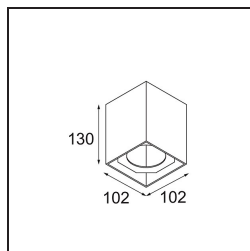

*Smart Box Surface 82 1x Trailing Edge DI White Structure*

### Specifications

Material	12514009
Vida Util	L80B20 @50.000 horas
Lámpara Incluida	No
Número de fuentes de luz	1
Dirección de la luz	Directo
Óptica	Reflector
Voltaje de entrada	230V
Clasificación eléctrica	I
Clasificación del IP	20
Clasificación de hilo incandescente (°C)	960
Protocolo de regulación	Trailing Edge
Interio/Exterior	Interior
Aplicación	Techo
Montaje	Superficie
Ajustabilidad	Not Applicable
Color principal & Acabado principal	Blanco, Estructura
Peso bruto (g)	760,0
Remark	<ul style="list-style-type: none"> <li>• Luz de la serie Smart no incluido</li> <li>• Este no es un producto completo. Se requiere Smart Box, Smart Mask y luz de la serie Smart.</li> <li>• This is not a complete product. Smart Box, Smart Mask and Smart spotlight required.</li> </ul>