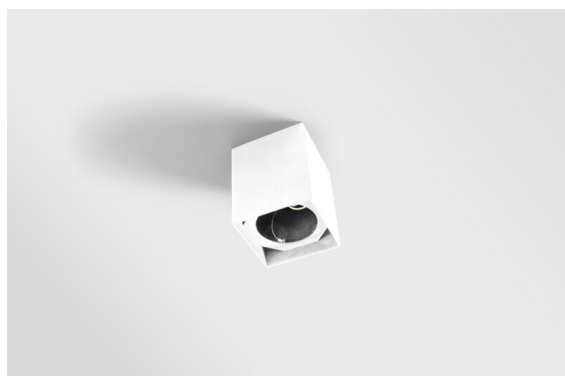

Smart Box Surface 82 1x Trailing Edge DI White Structure

Spezifikationen

Material	12514009
Lebensdauer	L80 B20 bei 50.000 Stunden
Leuchtmittel enthalten	Nein
Anzahl Lichtquellen	1
Lichtrichtung	Abwärts
Optik	Reflektor
Eingangsspannung	230 V
Schutzklasse	I
Schutzart	20
Glühdrahtprüfung (°C)	960
Dimmprotokoll	Phasenabschnittdimmung
Innen/Außen	Innen
Anwendung	Decke
Montage	Aufbau
Verstellbarkeit	Not Applicable
Primärfarbe & Primäres Finish	Weiß, Strukturiert
Bruttogewicht (g)	760,0
Bemerkung	<ul style="list-style-type: none"> • Smart Strahler nicht enthalten • Dies ist kein vollständiges Produkt. Smart Box, Smart Mask und Smart Strahler erforderlich. • Dies ist kein vollständiges Produkt. Smart Box, Smart Mask und Smart Strahler erforderlich.

Falls Einbaustrahler für Ihr Projekt nicht in Frage kommen, unsere Smart-Designs aber nach wie vor auf Ihrer Wunschliste ganz oben stehen, ist die Smart Box die passende Lösung für Sie. Wählen Sie zwischen einem quadratischen oder rechteckigen Design mit einem oder zwei Strahlern. Wenn Sie die direktionalen Smart 115-Strahler dazunehmen möchten, haben Sie auch die Option einer größeren Smart Box.