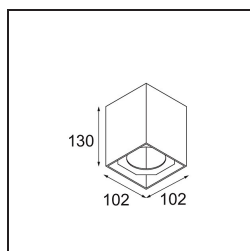

Smart Box Surface 82 1x Trailing Edge DI White Structure

Spezifikationen

Material	12514009
Lebensdauer	L80 B20 bei 50.000 Stunden
Leuchtmittel enthalten	Nein
Anzahl Lichtquellen	1
Lichtrichtung	Abwärts
Optik	Reflektor
Eingangsspannung	230 V
Schutzklasse	I
Schutzart	20
Glühdrahtprüfung (°C)	960
Dimmprotokoll	Phasenabschnittdimmung
Innen/Außen	Innen
Anwendung	Decke
Montage	Aufbau
Verstellbarkeit	Not Applicable
Primärfarbe & Primäres Finish	Weiß, Strukturiert
Bruttogewicht (g)	760,0
Bemerkung	<ul style="list-style-type: none"> • Smart Strahler nicht enthalten • Dies ist kein vollständiges Produkt. Smart Box, Smart Mask und Smart Strahler erforderlich. • Dies ist kein vollständiges Produkt. Smart Box, Smart Mask und Smart Strahler erforderlich.