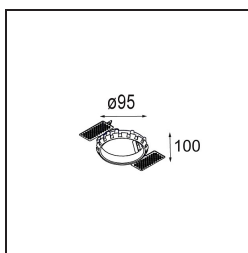

Datum

Klant

Project

Soort

Ring Recessed 82 lx

Specificaties

Materiaal	12500230
Lamp inbegrepen	Neen
Aantal Lichtbronnen	1
IP-klasse	20
Gloeidraadtest (°C)	960
Binnen/Buiten	Binnen
Toepassing	Plafond, Wand
Montage	Inbouw
Inbouwopening (mm)	95
Verstelbaarheid	Not Applicable
Brutogewicht (g)	145,0