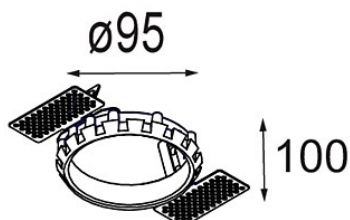

Datum

Klant

Project

Soort

Ring Recessed 82 lx

Specificaties

Materiaal	12500230
Lamp inbegrepen	Neen
Aantal Lichtbronnen	1
IP-klasse	20
Gloeidraadtest (°C)	960
Binnen/Buiten	Binnen
Toepassing	Plafond, Wand
Montage	Inbouw
Inbouwopening (mm)	95
Verstelbaarheid	Not Applicable
Brutogewicht (g)	145,0