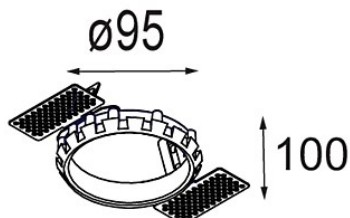

Date

Customer

Project

Type

*Ring Recessed 82 lx*

### Specifications

Material	12500230
Lámpara Incluida	No
Número de fuentes de luz	1
Clasificación del IP	20
Clasificación de hilo incandescente (°C)	960
Interio/Exterior	Interior
Aplicación	Techo, Pared
Montaje	Empotrado
Tamaño de corte (mm)	95
Ajustabilidad	Not Applicable
Peso bruto (g)	145,0