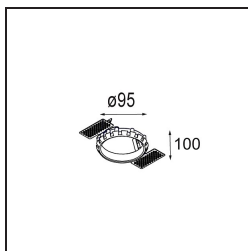

Date

Customer

Project

Type

*Ring Recessed 82 lx*

### Specifications

Material	12500230
Lámpara Incluida	No
Número de fuentes de luz	1
Clasificación del IP	20
Clasificación de hilo incandescente (°C)	960
Interio/Exterior	Interior
Aplicación	Techo, Pared
Montaje	Empotrado
Tamaño de corte (mm)	95
Ajustabilidad	Not Applicable
Peso bruto (g)	145,0