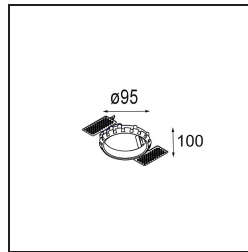

Datum

Kunde

Projekt

Art

Ring Recessed 82 lx

Spezifikationen

Material	12500230
Leuchtmittel enthalten	Nein
Anzahl Lichtquellen	1
Schutzart	20
Glühdrahtprüfung (°C)	960
Innen/Außen	Innen
Anwendung	Decke, Wand
Montage	Einbau
Ausschnittgröße (mm)	95
Verstellbarkeit	Not Applicable
Bruttogewicht (g)	145,0