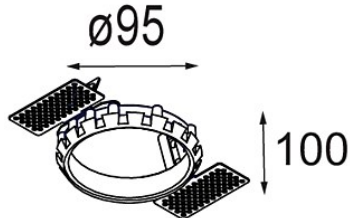

Datum

Kunde

Projekt

Art

Ring Recessed 82 lx

Spezifikationen

Material	12500230
Leuchtmittel enthalten	Nein
Anzahl Lichtquellen	1
Schutzart	20
Glühdrahtprüfung (°C)	960
Innen/Außen	Innen
Anwendung	Decke, Wand
Montage	Einbau
Ausschnittgröße (mm)	95
Verstellbarkeit	Not Applicable
Bruttogewicht (g)	145,0