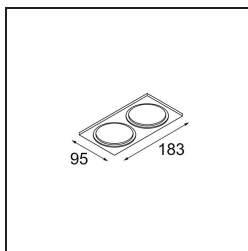

Datum

Kunde

Projekt

Art

Mask Smart 82 2x White Structure

Spezifikationen

Material	12500109
Leuchtmittel enthalten	Nein
Anzahl Lichtquellen	2
Lichtrichtung	Abwärts
Optik	Reflektor
Schutzart	20
Glühdrahtprüfung (°C)	960
Innen/Außen	Innen
Anwendung	Decke, Wand
Verstellbarkeit	Not Applicable
Primärfarbe & Primäres Finish	Weiß, Strukturiert
Bruttogewicht (g)	121,0