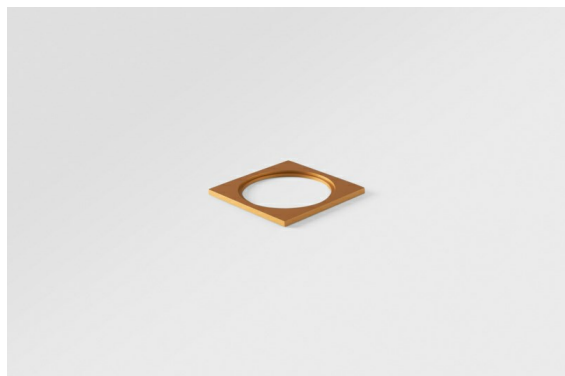

Datum

Klant

Project

Soort

Mask Smart 82 1x Gold Matt

Specificaties

Materiaal	12500046
Lamp inbegrepen	Neen
Aantal Lichtbronnen	1
Lichtrichting	Omlaag
Optisch	Reflector
IP-klasse	20
Gloeidraadtest (°C)	960
Binnen/Buiten	Binnen
Toepassing	Plafond, Wand
Verstelbaarheid	Not Applicable
Primaire Kleur & Primaire Afwerking	Goud, Mat
Brutogewicht (g)	67,0