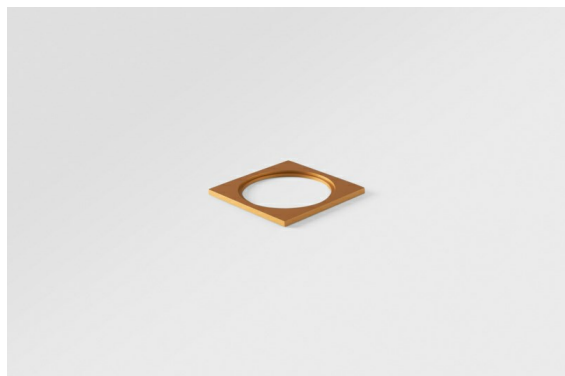

Datum

Kunde

Projekt

Art

Mask Smart 82 1x Gold Matt

Spezifikationen

Material	12500046
Leuchtmittel enthalten	Nein
Anzahl Lichtquellen	1
Lichtrichtung	Abwärts
Optik	Reflektor
Schutzart	20
Glühdrahtprüfung (°C)	960
Innen/Außen	Innen
Anwendung	Decke, Wand
Verstellbarkeit	Not Applicable
Primärfarbe & Primäres Finish	Gold, Matt
Bruttogewicht (g)	67,0