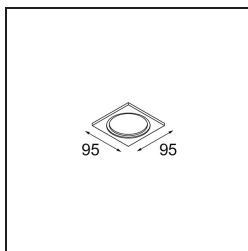

### Spezifikationen

Material	12500046
Leuchtmittel enthalten	Nein
Anzahl Lichtquellen	1
Lichtrichtung	Abwärts
Optik	Reflektor
Schutzart	20
Glühdrahtprüfung (°C)	960
Innen/Außen	Innen
Anwendung	Decke, Wand
Verstellbarkeit	Not Applicable
Primärfarbe & Primäres Finish	Gold, Matt
Bruttogewicht (g)	67,0