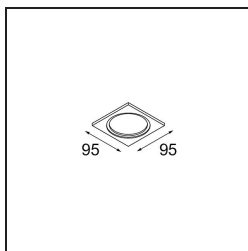

Datum

Kunde

Projekt

Art

Mask Smart 82 1x Gold Matt

Spezifikationen

Material	12500046
Leuchtmittel enthalten	Nein
Anzahl Lichtquellen	1
Lichtrichtung	Abwärts
Optik	Reflektor
Schutzart	20
Glühdrahtprüfung (°C)	960
Innen/Außen	Innen
Anwendung	Decke, Wand
Verstellbarkeit	Not Applicable
Primärfarbe & Primäres Finish	Gold, Matt
Bruttogewicht (g)	67,0