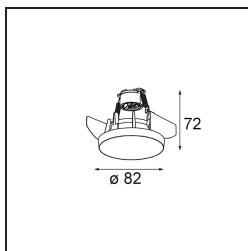

Smart Kup Recessed 82 1x For Tube/Box GU10 Gold Matt

Specificaties

Materiaal	12480246
Type Lichtbron	GU10
Levensduur	L80B20 bij 50.000 Uur
Lamp inbegrepen	Neen
Aantal Lichtbronnen	1
Lichtrichting	Omlaag
Optisch	Reflector
Ingangsspanning	230 V
Elektriciteitsklasse	I
IP-klasse	20
Gloeidraadtest (°C)	960
Binnen/Buiten	Binnen
Toepassing	Plafond, Wand
Montage	Inbouw
Verstelbaarheid	Not Applicable
Afstand tot Verlicht Voorwerp (m)	0,1
Primaire Kleur & Primaire Afwerking	Goud, Mat
Brutogewicht (g)	125,0