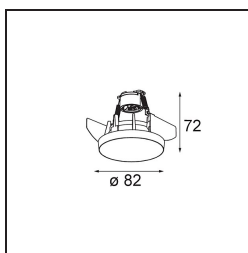

### Caractéristiques

Matériaux	12480246
Type de Source Lumineuse	GU10
Durée de Vie	L80B20 à 50 000 heures
Ampoule incluse	Non
Nombre de Sources Lumineuses	1
Direction de la Lumière	Bas
Optique	Réflecteur
Tension d'Entrée	230 V
Classe Électrique	I
Indice de protection IP	20
Essai au fil incandescent (°C)	960
Intérieur/extérieur	Intérieur
Application	Plafond, Mur
Montage	Encastré
Ajustabilité	Not Applicable
Distance avec l'Objet Éclairé (m)	0,1
Couleur Principale & Finition Principale	Or, Mat
Poids brut (g)	125,0