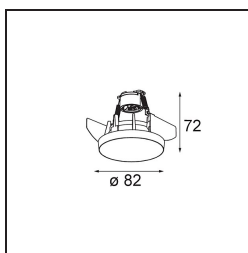

Date
Customer
Project
Type

Smart Kup Recessed 82 lx For Tube/Box GU10 Gold Matt

Specifications

Material	12480246
Tipo de fuente de luz	GU10
Vida Util	L80B20 @50.000 horas
Lámpara Incluida	No
Número de fuentes de luz	1
Dirección de la luz	Directo
Óptica	Reflector
Voltaje de entrada	230V
Clasificación eléctrica	I
Clasificación del IP	20
Clasificación de hilo incandescente (°C)	960
Interio/Exterior	Interior
Aplicación	Techo, Pared
Montaje	Empotrado
Ajustabilidad	Not Applicable
Distancia al objeto iluminado (m)	0,1
Color principal & Acabado principal	Oro, Mate
Peso bruto (g)	125,0

Light distribution & beam diagram