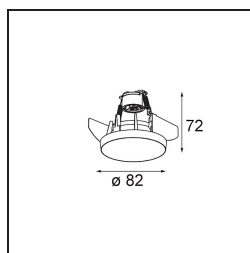

Smart Kup Recessed 82 lx For Tube/Box GU10 Gold Matt

Spezifikationen

Material	12480246
Typ der Lichtquelle	GU10
Lebensdauer	L80 B20 bei 50.000 Stunden
Leuchtmittel enthalten	Nein
Anzahl Lichtquellen	1
Lichtrichtung	Abwärts
Optik	Reflektor
Eingangsspannung	230 V
Schutzklasse	I
Schutzart	20
Glühdrahtprüfung (°C)	960
Innen/Außen	Innen
Anwendung	Decke, Wand
Montage	Einbau
Verstellbarkeit	Not Applicable
Abstand zum beleuchteten Objekt (m)	0,1
Primärfarbe & Primäres Finish	Gold, Matt
Bruttogewicht (g)	125,0