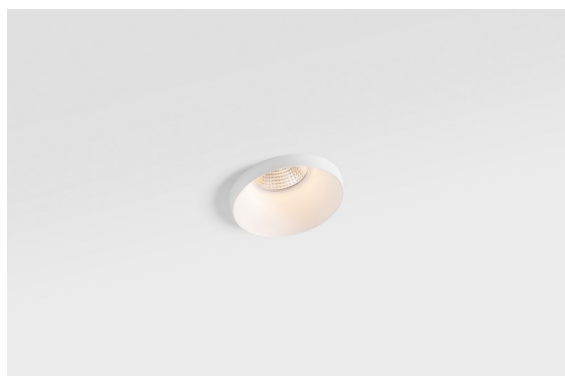

Date
Customer
Project
Type

*Smart Kup Recessed 82 1x For Tube/Box GU10 White Structure*

**Specifications**

Material	12480209
Tipo de fuente de luz	GU10
Vida Útil	L80B20 @50.000 horas
Lámpara Incluida	No
Número de fuentes de luz	1
Dirección de la luz	Directo
Óptica	Reflector
Voltaje de entrada	230V
Clasificación eléctrica	I
Clasificación del IP	20
Clasificación de hilo incandescente (°C)	960
Interio/Exterior	Interior
Aplicación	Techo, Pared
Montaje	Empotrado
Ajustabilidad	Not Applicable
Distancia al objeto iluminado (m)	0,1
Color principal & Acabado principal	Blanco, Estructura
Peso bruto (g)	125,0

Los 3 diseños originales (Smart Kup, Lotis y Cake) siguen robando los corazones de diseñadores de interiores. Y lo mismo puede decirse de toda la familia Smart. La accesibilidad y extrema versatilidad de Smart son indudablemente ideales para cualquier expresión. Combine a su gusto iluminación de resalte, focos uplight y downlight, luces fijas o ajustables, y una gran diversidad de formas, tamaños, colores y opciones montaje, y obtendrá una instalación muy atractiva.