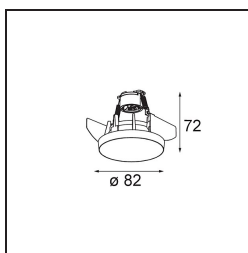

Date
Customer
Project
Type

*Smart Kup Recessed 82 1x For Tube/Box GU10 White Structure*

**Specifications**

Material	12480209
Tipo de fuente de luz	GU10
Vida Útil	L80B20 @50.000 horas
Lámpara Incluida	No
Número de fuentes de luz	1
Dirección de la luz	Directo
Óptica	Reflector
Voltaje de entrada	230V
Clasificación eléctrica	I
Clasificación del IP	20
Clasificación de hilo incandescente (°C)	960
Interio/Exterior	Interior
Aplicación	Techo, Pared
Montaje	Empotrado
Ajustabilidad	Not Applicable
Distancia al objeto iluminado (m)	0,1
Color principal & Acabado principal	Blanco, Estructura
Peso bruto (g)	125,0