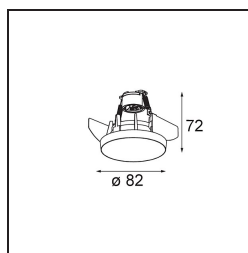

Smart Kup Recessed 82 1x For Tube/Box GU10 White Structure

Spezifikationen

Material	12480209
Typ der Lichtquelle	GU10
Lebensdauer	L80 B20 bei 50.000 Stunden
Leuchtmittel enthalten	Nein
Anzahl Lichtquellen	1
Lichtrichtung	Abwärts
Optik	Reflektor
Eingangsspannung	230 V
Schutzklasse	I
Schutzart	20
Glühdrahtprüfung (°C)	960
Innen/Außen	Innen
Anwendung	Decke, Wand
Montage	Einbau
Verstellbarkeit	Not Applicable
Abstand zum beleuchteten Objekt (m)	0,1
Primärfarbe & Primäres Finish	Weiß, Strukturiert
Bruttogewicht (g)	125,0