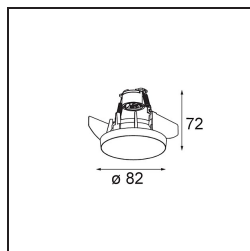

### Specificaties

Materiaal	12480232
Type Lichtbron	GU10
Levensduur	L80B20 bij 50.000 Uur
Lamp inbegrepen	Neen
Aantal Lichtbronnen	1
Lichtrichting	Omlaag
Optisch	Reflector
Ingangsspanning	230 V
Elektriciteitsklasse	I
IP-klasse	20
Gloeidraadtest (°C)	960
Binnen/Buiten	Binnen
Toepassing	Plafond, Wand
Montage	Inbouw
Verstelbaarheid	Not Applicable
Afstand tot Verlicht Voorwerp (m)	0,1
Primaire Kleur & Primaire Afwerking	Zwart, Structuur
Brutogewicht (g)	125,0