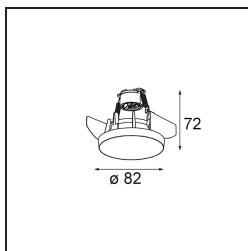

Smart Kup Recessed 82 1x For Tube/Box GU10 Black Structure

Specificaties

Materiaal	12480232
Type Lichtbron	GU10
Levensduur	L80B20 bij 50.000 Uur
Lamp inbegrepen	Neen
Aantal Lichtbronnen	1
Lichtrichting	Omlaag
Optisch	Reflector
Ingangsspanning	230 V
Elektriciteitsklasse	I
IP-klasse	20
Gloeidraadtest (°C)	960
Binnen/Buiten	Binnen
Toepassing	Plafond, Wand
Montage	Inbouw
Verstelbaarheid	Not Applicable
Afstand tot Verlicht Voorwerp (m)	0,1
Primaire Kleur & Primaire Afwerking	Zwart, Structuur
Brutogewicht (g)	125,0