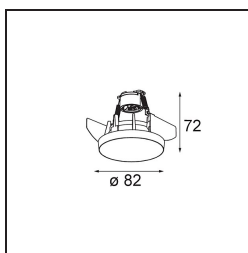

Date
Customer
Project
Type

Smart Kup Recessed 82 1x For Tube/Box GU10 Black Structure

Specifications

Materiale	12480232
Tipo di Sorgente	GU10
Vita utile	L80B20 @50.000 ore
Lampadina inclusa	No
Numero di fonte luminosa	1
Direzione della luce	Diretta
Ottiche	Riflettore
Volt in ingresso	230V
Classificazione elettrica	I
Grado IP	20
Test filo a caldo (°C)	960
Interno/Esterno	Interno
Applicazione	Soffitto, Parete
Montaggio	Incassato
Orientabilità	Not Applicable
Distanza dall'oggetto illuminato (m)	0,1
Colore primario & Finitura primaria	Nero, Strutturata
Peso lordo (g)	125,0

Light distribution & beam diagram