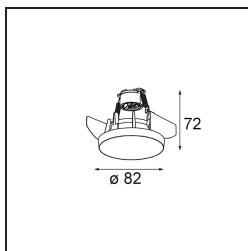

Date
Client
Projet
Type

*Smart Kup Recessed 82 1x For Tube/Box GU10 Black Structure*

**Caractéristiques**

Matériaux	12480232
Type de Source Lumineuse	GU10
Durée de Vie	L80B20 à 50 000 heures
Ampoule incluse	Non
Nombre de Sources Lumineuses	1
Direction de la Lumière	Bas
Optique	Réflecteur
Tension d'Entrée	230 V
Classe Électrique	I
Indice de protection IP	20
Essai au fil incandescent (°C)	960
Intérieur/extérieur	Intérieur
Application	Plafond, Mur
Montage	Encastré
Ajustabilité	Not Applicable
Distance avec l'Objet Éclairé (m)	0,1
Couleur Principale & Finition Principale	Noir, Structure
Poids brut (g)	125,0