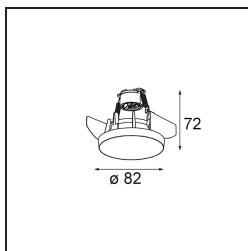

Smart Kup Recessed 82 1x For Tube/Box GU10 Black Structure

Caractéristiques

Matériaux	12480232
Type de Source Lumineuse	GU10
Durée de Vie	L80B20 à 50 000 heures
Ampoule incluse	Non
Nombre de Sources Lumineuses	1
Direction de la Lumière	Bas
Optique	Réflecteur
Tension d'Entrée	230 V
Classe Électrique	I
Indice de protection IP	20
Essai au fil incandescent (°C)	960
Intérieur/extérieur	Intérieur
Application	Plafond, Mur
Montage	Encastré
Ajustabilité	Not Applicable
Distance avec l'Objet Éclairé (m)	0,1
Couleur Principale & Finition Principale	Noir, Structure
Poids brut (g)	125,0