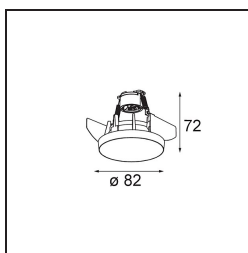

| |
|----------|
| Date |
| Customer |
| Project |
| Type |

Smart Kup Recessed 82 1x For Tube/Box GU10 Black Structure

Specifications

| | |
|--|----------------------|
| Material | 12480232 |
| Tipo de fuente de luz | GU10 |
| Vida Util | L80B20 @50.000 horas |
| Lámpara Incluida | No |
| Número de fuentes de luz | 1 |
| Dirección de la luz | Directo |
| Óptica | Reflector |
| Voltaje de entrada | 230V |
| Clasificación eléctrica | I |
| Clasificación del IP | 20 |
| Clasificación de hilo incandescente (°C) | 960 |
| Interio/Exterior | Interior |
| Aplicación | Techo, Pared |
| Montaje | Empotrado |
| Ajustabilidad | Not Applicable |
| Distancia al objeto iluminado (m) | 0,1 |
| Color principal & Acabado principal | Negro, Estructura |
| Peso bruto (g) | 125,0 |

Light distribution & beam diagram