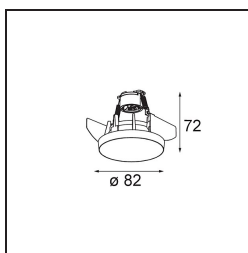

Date
Customer
Project
Type

*Smart Kup Recessed 82 1x For Tube/Box GU10 Black Structure*

**Specifications**

Material	12480232
Tipo de fuente de luz	GU10
Vida Util	L80B20 @50.000 horas
Lámpara Incluida	No
Número de fuentes de luz	1
Dirección de la luz	Directo
Óptica	Reflector
Voltaje de entrada	230V
Clasificación eléctrica	I
Clasificación del IP	20
Clasificación de hilo incandescente (°C)	960
Interio/Exterior	Interior
Aplicación	Techo, Pared
Montaje	Empotrado
Ajustabilidad	Not Applicable
Distancia al objeto iluminado (m)	0,1
Color principal & Acabado principal	Negro, Estructura
Peso bruto (g)	125,0