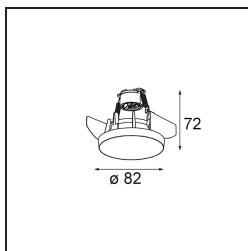

Smart Kup Recessed 82 1x For Tube/Box GU10 Black Structure

Spezifikationen

Material	12480232
Typ der Lichtquelle	GU10
Lebensdauer	L80 B20 bei 50.000 Stunden
Leuchtmittel enthalten	Nein
Anzahl Lichtquellen	1
Lichtrichtung	Abwärts
Optik	Reflektor
Eingangsspannung	230 V
Schutzklasse	I
Schutzart	20
Glühdrahtprüfung (°C)	960
Innen/Außen	Innen
Anwendung	Decke, Wand
Montage	Einbau
Verstellbarkeit	Not Applicable
Abstand zum beleuchteten Objekt (m)	0,1
Primärfarbe & Primäres Finish	Schwarz, Strukturiert
Bruttogewicht (g)	125,0