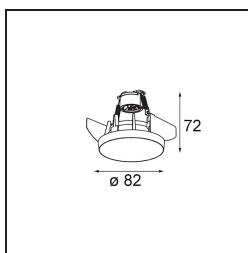

Smart Kup Recessed 82 1x For Tube/Box GU10 Black Structure

Spezifikationen

Material	12480232
Typ der Lichtquelle	GU10
Lebensdauer	L80 B20 bei 50.000 Stunden
Leuchtmittel enthalten	Nein
Anzahl Lichtquellen	1
Lichtrichtung	Abwärts
Optik	Reflektor
Eingangsspannung	230 V
Schutzklasse	I
Schutzart	20
Glühdrahtprüfung (°C)	960
Innen/Außen	Innen
Anwendung	Decke, Wand
Montage	Einbau
Verstellbarkeit	Not Applicable
Abstand zum beleuchteten Objekt (m)	0,1
Primärfarbe & Primäres Finish	Schwarz, Strukturiert
Bruttogewicht (g)	125,0