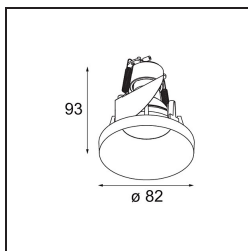

Smart Kup Recessed 82 1x GU10 Black Structure

Caractéristiques

Matériaux	12480132
Type de Source Lumineuse	GU10
Durée de Vie	L80B20 à 50 000 heures
Ampoule incluse	Non
Nombre de Sources Lumineuses	1
Direction de la Lumière	Bas
Optique	Réflecteur
Tension d'Entrée	230 V
Classe Électrique	I
Indice de protection IP	20
Essai au fil incandescent (°C)	960
Intérieur/extérieur	Intérieur
Application	Plafond, Mur
Montage	Encastré
Taille de découpe (mm)	ø70
Profondeur de montage (mm)	110,0
Ajustabilité	Not Applicable
Distance avec l'Objet Éclairé (m)	0,5
Couleur Principale & Finition Principale	Noir, Structure
Poids brut (g)	175,0