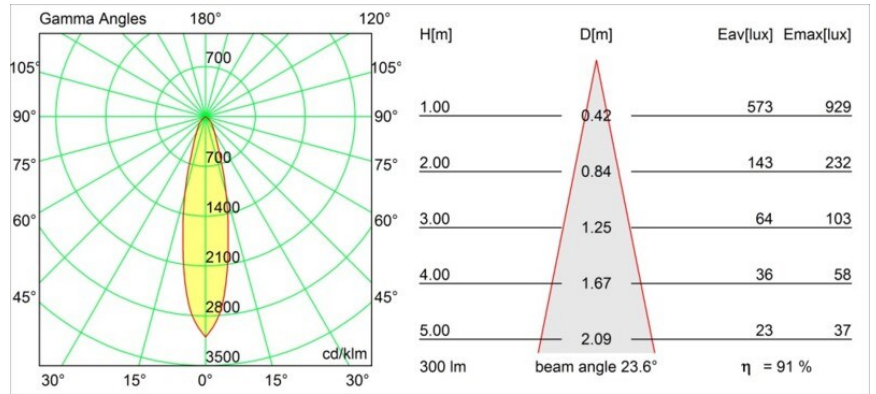

Distribution de Lumière & Schéma de Faisceau