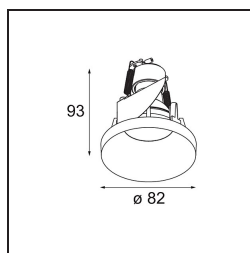

Smart Kup Recessed 82 1x GU10 Gold Matt

Specificaties

Materiaal	12480146
Type Lichtbron	GU10
Levensduur	L80B20 bij 50.000 Uur
Lamp inbegrepen	Neen
Aantal Lichtbronnen	1
Lichtrichting	Omlaag
Optisch	Reflector
Ingangsspanning	230 V
Elektriciteitsklasse	I
IP-klasse	20
Gloeidraadtest (°C)	960
Binnen/Buiten	Binnen
Toepassing	Plafond, Wand
Montage	Inbouw
Inbouwopening (mm)	ø70
Montagediepte (mm)	110,0
Verstelbaarheid	Not Applicable
Afstand tot Verlicht Voorwerp (m)	0,5
Primaire Kleur & Primaire Afwerking	Goud, Mat
Brutogewicht (g)	175,0