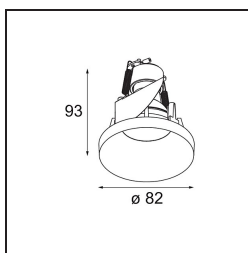

### Caractéristiques

Matériaux	12480146
Type de Source Lumineuse	GU10
Durée de Vie	L80B20 à 50 000 heures
Ampoule incluse	Non
Nombre de Sources Lumineuses	1
Direction de la Lumière	Bas
Optique	Réflecteur
Tension d'Entrée	230 V
Classe Électrique	I
Indice de protection IP	20
Essai au fil incandescent (°C)	960
Intérieur/extérieur	Intérieur
Application	Plafond, Mur
Montage	Encastré
Taille de découpe (mm)	ø70
Profondeur de montage (mm)	110,0
Ajustabilité	Not Applicable
Distance avec l'Objet Éclairé (m)	0,5
Couleur Principale & Finition Principale	Or, Mat
Poids brut (g)	175,0