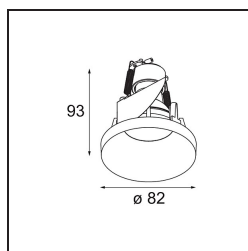

Smart Kup Recessed 82 1x GU10 Gold Matt

Spezifikationen

Material	12480146
Typ der Lichtquelle	GU10
Lebensdauer	L80 B20 bei 50.000 Stunden
Leuchtmittel enthalten	Nein
Anzahl Lichtquellen	1
Lichtrichtung	Abwärts
Optik	Reflektor
Eingangsspannung	230 V
Schutzklasse	I
Schutzart	20
Glühdrahtprüfung (°C)	960
Innen/Außen	Innen
Anwendung	Decke, Wand
Montage	Einbau
Ausschnittgröße (mm)	ø70
Einbautiefe (mm)	110,0
Verstellbarkeit	Not Applicable
Abstand zum beleuchteten Objekt (m)	0,5
Primärfarbe & Primäres Finish	Gold, Matt
Bruttogewicht (g)	175,0