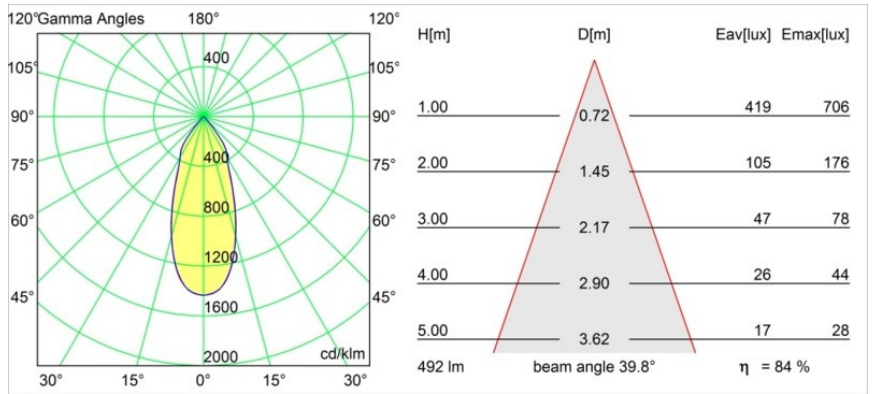

Lichtverteilung und Lichtverteilungskurve