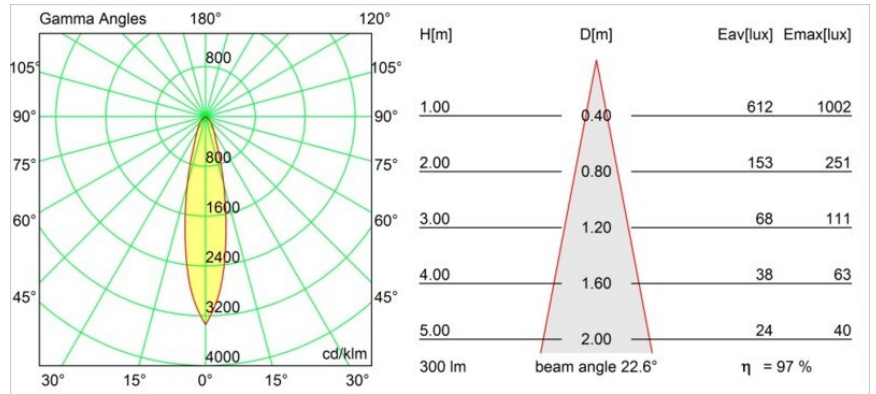

Distribution de Lumière & Schéma de Faisceau