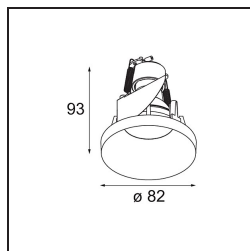

Smart Kup Recessed 82 1x GU10 White Structure

Caractéristiques

Matériaux	12480109
Type de Source Lumineuse	GU10
Durée de Vie	L80B20 à 50 000 heures
Ampoule incluse	Non
Nombre de Sources Lumineuses	1
Direction de la Lumière	Bas
Optique	Réflecteur
Tension d'Entrée	230 V
Classe Électrique	I
Indice de protection IP	20
Essai au fil incandescent (°C)	960
Intérieur/extérieur	Intérieur
Application	Plafond, Mur
Montage	Encastré
Taille de découpe (mm)	ø70
Profondeur de montage (mm)	110,0
Ajustabilité	Not Applicable
Distance avec l'Objet Éclairé (m)	0,5
Couleur Principale & Finition Principale	Blanc, Structure
Poids brut (g)	175,0