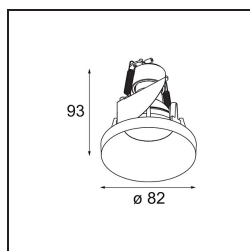

Smart Kup Recessed 82 1x GU10 White Structure

Spezifikationen

Material	12480109
Typ der Lichtquelle	GU10
Lebensdauer	L80 B20 bei 50.000 Stunden
Leuchtmittel enthalten	Nein
Anzahl Lichtquellen	1
Lichtrichtung	Abwärts
Optik	Reflektor
Eingangsspannung	230 V
Schutzklasse	I
Schutzart	20
Glühdrahtprüfung (°C)	960
Innen/Außen	Innen
Anwendung	Decke, Wand
Montage	Einbau
Ausschnittgröße (mm)	ø70
Einbautiefe (mm)	110,0
Verstellbarkeit	Not Applicable
Abstand zum beleuchteten Objekt (m)	0,5
Primärfarbe & Primäres Finish	Weiß, Strukturiert
Bruttogewicht (g)	175,0