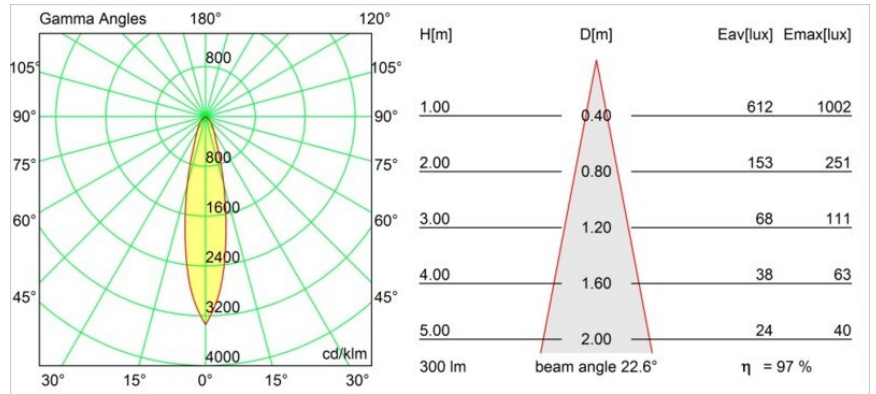

Lichtverteilung und Lichtverteilungskurve