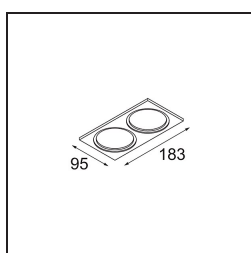

- **12500109** Mask Smart 82 2x White Structure
- **12500132** Mask Smart 82 2x Black Structure
- **12500146** Mask Smart 82 2x Gold Matt
- **12500114** Mask Smart 82 2x Bronze Brushed
- **12500116** Mask Smart 82 2x Silver Bronze Brushed
- **12500115** Mask Smart 82 2x Champagne Brushed
- **12500143** Mask Smart 82 2x Black Brushed