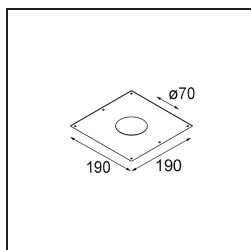

- **12290130** Plaster Kit 190X190 - 70 1x