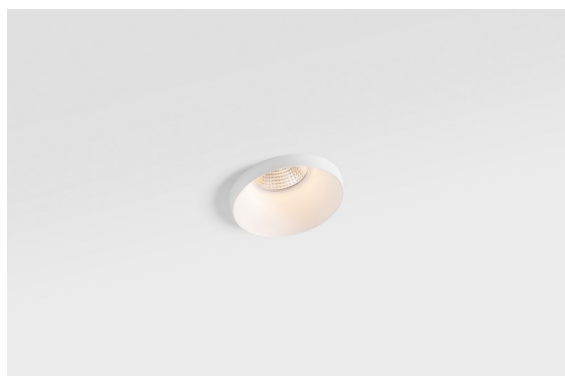

Smart Kup Recessed 82 1x GU10 White Structure

Spezifikationen

Material	12480109
Typ der Lichtquelle	GU10
Lebensdauer	L80 B20 bei 50.000 Stunden
Leuchtmittel enthalten	Nein
Anzahl Lichtquellen	1
Lichtrichtung	Abwärts
Optik	Reflektor
Eingangsspannung	230 V
Schutzklasse	I
Schutzart	20
Glühdrahtprüfung (°C)	960
Innen/Außen	Innen
Anwendung	Decke, Wand
Montage	Einbau
Ausschnittgröße (mm)	ø70
Einbautiefe (mm)	110,0
Verstellbarkeit	Not Applicable
Abstand zum beleuchteten Objekt (m)	0,5
Primärfarbe & Primäres Finish	Weiß, Strukturiert
Bruttogewicht (g)	175,0

Die 3 ursprünglichen Designs, Smart Kup, Lotis und Cake, stehen nach wie vor die Herzen der Innendesigner. Und dies gilt für die gesamte Smart-Produktfamilie. Die Zugänglichkeit und extreme Vielseitigkeit der Smart sind unschlagbare Argumente für jedes Design. Mischen und kombinieren Sie Akzentbeleuchtung, aufwärts und abwärts gerichtetes Licht, fest oder verstellbar, ein Mosaik von Designs, Formen, Größen, Farben und Montageoptionen – und schaffen Sie eine spielerische Installation.

Lichtverteilung und Lichtverteilungskurve

Dekorative Zubehör

- 12500032** Mask Smart 82 1x Black Structure
- 12500009** Mask Smart 82 1x White Structure
- 12500046** Mask Smart 82 1x Gold Matt
- 12500015** Mask Smart 82 1x Champagne Brushed
- 12500014** Mask Smart 82 1x Bronze Brushed
- 12500043** Mask Smart 82 1x Black Brushed
- 12500016** Mask Smart 82 1x Silver Bronze Brushed