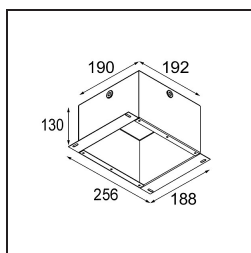

Montagezubehör

- **10889830** Installation Housing 192x190x130