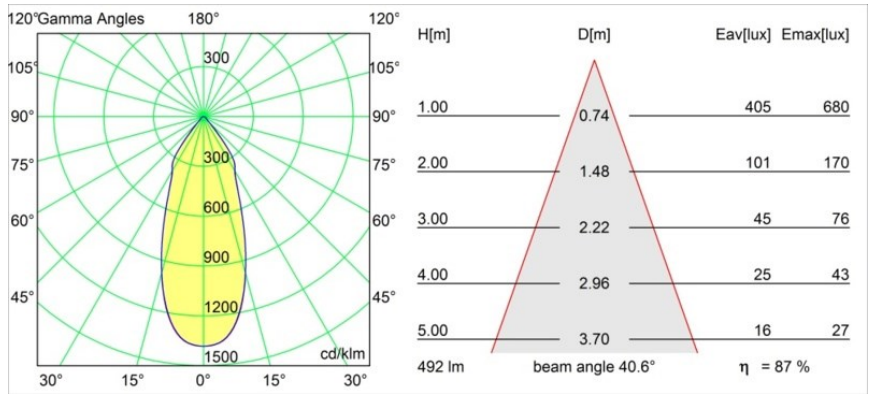

Light distribution & beam diagram