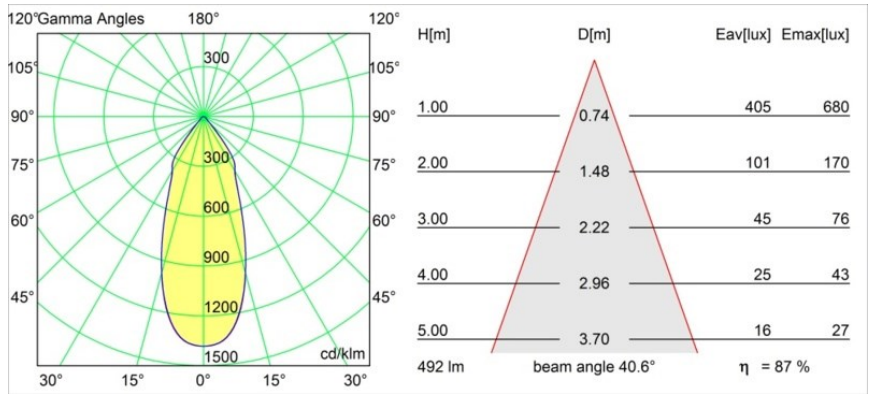

Distribution de Lumière & Schéma de Faisceau