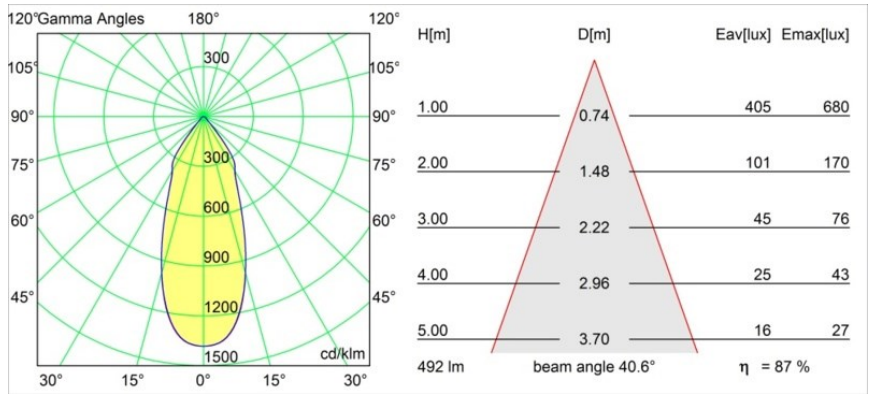

---

Índice de deslumbramiento	17
Remark	<ul style="list-style-type: none"><li>• 3500K bajo pedido</li></ul>

---

**TM30 & CRI diagram**

**Light distribution & beam diagram**

Diagrams

**Accesorios Decorativo**