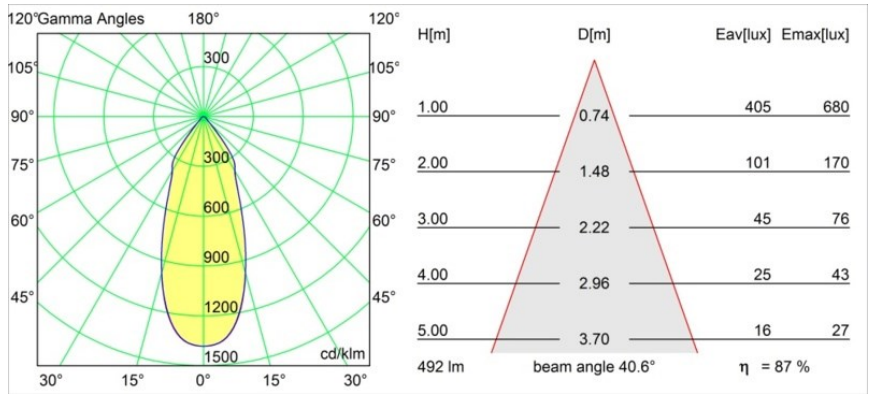

Datum
Kunde
Projekt
Art

*Smart Kup Recessed 82 lx IP55 LED 1800-3000K WD Flood DE White Structure*

**Spezifikationen**

Material	12474209
Typ der Lichtquelle	LED
LED Typ	BRIDGELUX WARMDIM 6W
LED-Technologie	COB-LED
CRI	Min. 95
Farbtemperatur	1800-3000K (Warm Dim)
Lebensdauer	L80 B10 bei 50.000 Stunden
Leuchtmittel enthalten	Ja
Anzahl Lichtquellen	1
Binning (SDCM)	3
Lichtrichtung	Abwärts
Optik	Reflektor
Gemessene Abstrahlwinkel (°)	40,0
Eingangsspannung	Konstantstrom-Treiber erforderlich
Schutzklasse	III
Schutzart	55
Glühdrahtprüfung (°C)	960
Innen/Außen	Innen
Anwendung	Decke, Wand
Montage	Einbau
Ausschnittgröße (mm)	ø70
Einbautiefe (mm)	100,0
Verstellbarkeit	Not Applicable
Abstand zum beleuchteten Objekt (m)	0,1
Primärfarbe & Primäres Finish	Weiß, Strukturiert
Bruttogewicht (g)	345,0
Antriebsstrom (mA)	350
Min. forward voltage (Vf)	15,5
Max. forward voltage (Vf)	18,5
Connected load (W)	6,0
Lichtstrom pro Lampe (lm)	433
Effizienz (lm/W)	72
UGR	17
Bemerkung	• 3500K auf Anfrage

Spezifikationen

**TM30 & CRI Diagramm**

**Lichtverteilung und Lichtverteilungskurve**

Diagramm