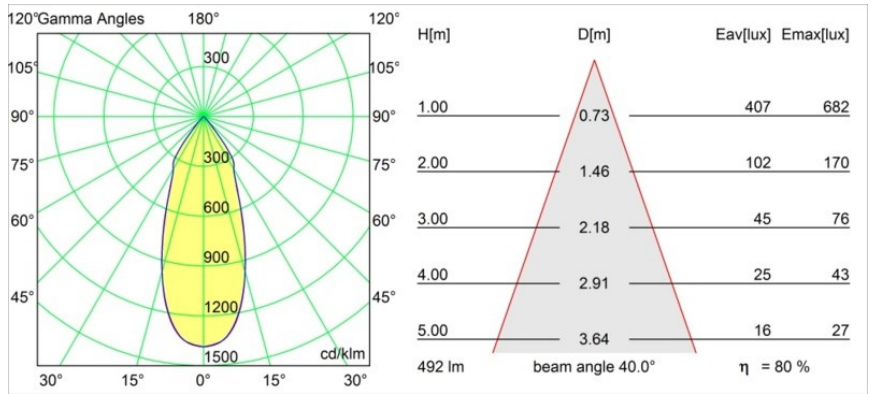

Lichtspreiding & Stralingsdiagram