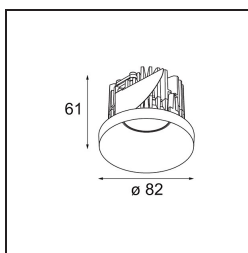

Datum
Kunde
Projekt
Art

Smart Kup Recessed 82 1x IP55 LED 1800-3000K WD Flood DE Black Structure

Spezifikationen

Material	12474232
Typ der Lichtquelle	LED
LED Typ	BRIDGELUX WARMDIM 6W
LED-Technologie	COB-LED
CRI	Min. 95
Farbtemperatur	1800-3000K (Warm Dim)
Lebensdauer	L80 B10 bei 50.000 Stunden
Leuchtmittel enthalten	Ja
Anzahl Lichtquellen	1
Binning (SDCM)	3
Lichtrichtung	Abwärts
Optik	Reflektor
Gemessene Abstrahlwinkel (°)	40,0
Eingangsspannung	Konstantstrom-Treiber erforderlich
Schutzklasse	III
Schutzart	55
Glühdrahtprüfung (°C)	960
Innen/Außen	Innen
Anwendung	Decke, Wand
Montage	Einbau
Ausschnittgröße (mm)	ø70
Einbautiefe (mm)	100,0
Verstellbarkeit	Not Applicable
Abstand zum beleuchteten Objekt (m)	0,1
Primärfarbe & Primäres Finish	Schwarz, Strukturiert
Bruttogewicht (g)	345,0
Antriebsstrom (mA)	350
Min. forward voltage (Vf)	15,5
Max. forward voltage (Vf)	18,5
Connected load (W)	6,0
Lichtstrom pro Lampe (lm)	394
Effizienz (lm/W)	65
UGR	14
Bemerkung	• 3500K auf Anfrage