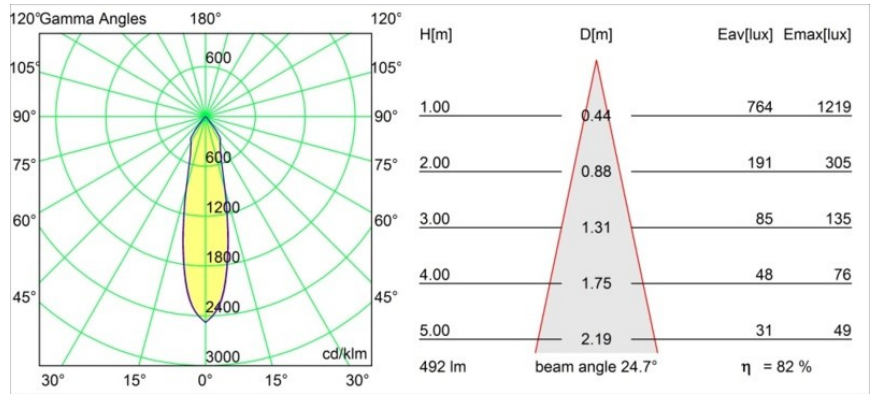

Lichtspreiding & Stralingsdiagram