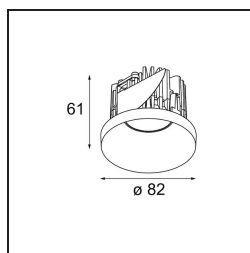

Smart Kup Recessed 82 1x IP55 LED 1800-3000K WD Medium DE Black Structure

Caractéristiques

Matériaux	12474132
Type de Source Lumineuse	LED
Type de LED	BRIDGELUX WARMDIM 6W
Technologie LED	LED COB
CRI	Min. 95
Température de Couleur	1800-3000K (Warm Dim)
Durée de Vie	L80B10 à 50 000 heures
Ampoule incluse	Oui
Nombre de Sources Lumineuses	1
Groupement (SDCM)	3
Direction de la Lumière	Bas
Optique	Réflecteur
Faisceau mesuré (°)	25,0
Tension d'Entrée	Driver à Courant Constant Requis
Classe Électrique	III
Indice de protection IP	55
Essai au fil incandescent (°C)	960
Intérieur/extérieur	Intérieur
Application	Plafond, Mur
Montage	Encastré
Taille de découpe (mm)	ø70
Profondeur de montage (mm)	100,0
Ajustabilité	Not Applicable
Distance avec l'Objet Éclairé (m)	0,1
Couleur Principale & Finition Principale	Noir, Structure
Poids brut (g)	345,0
Courant du driver (mA)	350
Min. forward voltage (Vf)	15,5
Max. forward voltage (Vf)	18,5
Connected load (W)	6,0
Flux lumineux par lampe (lm)	407
Efficacité (lm/W)	67
UGR	14