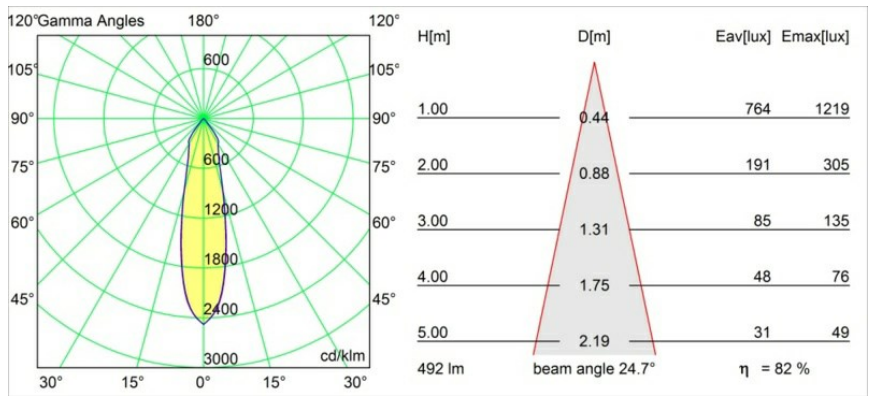

Distribution de Lumière & Schéma de Faisceau