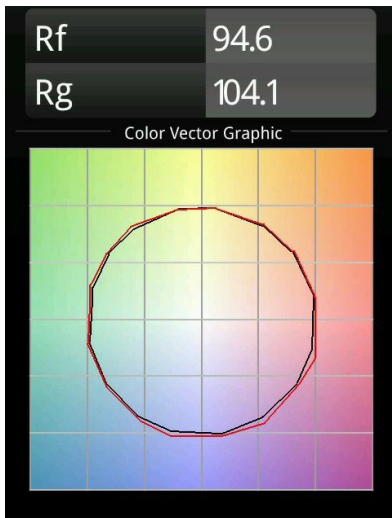

Smart Kup Recessed 82 1x IP55 LED 1800-3000K WD Medium DE Black Structure

Caractéristiques

Matériaux	12474132
Type de Source Lumineuse	LED
Type de LED	BRIDGELUX WARMDIM 6W
Technologie LED	LED COB
CRI	Min. 95
Température de Couleur	1800-3000K (Warm Dim)
Durée de Vie	L80B10 à 50 000 heures
Ampoule incluse	Oui
Nombre de Sources Lumineuses	1
Groupement (SDCM)	3
Direction de la Lumière	Bas
Optique	Réflecteur
Faisceau mesuré (°)	25,0
Tension d'Entrée	Driver à Courant Constant Requis
Classe Électrique	III
Indice de protection IP	55
Essai au fil incandescent (°C)	960
Intérieur/extérieur	Intérieur
Application	Plafond, Mur
Montage	Encastré
Taille de découpe (mm)	ø70
Profondeur de montage (mm)	100,0
Ajustabilité	Not Applicable
Distance avec l'Objet Éclairé (m)	0,1
Couleur Principale & Finition Principale	Noir, Structure
Poids brut (g)	345,0
Courant du driver (mA)	350
Min. forward voltage (Vf)	15,5
Max. forward voltage (Vf)	18,5
Connected load (W)	6,0
Flux lumineux par lampe (lm)	407
Efficacité (lm/W)	67
UGR	14

Commentaire

- 3500K sur demande

TM30 & CRI diagrammes

Distribution de Lumière & Schéma de Faisceau

Diagrammes

Accessoires d'Eclairage décoratives

- 12500032** Mask Smart 82 1x Black Structure
- 12500009** Mask Smart 82 1x White Structure
- 12500046** Mask Smart 82 1x Gold Matt
- 12500015** Mask Smart 82 1x Champagne Brushed
- 12500014** Mask Smart 82 1x Bronze Brushed
- 12500043** Mask Smart 82 1x Black Brushed
- 12500016** Mask Smart 82 1x Silver Bronze Brushed