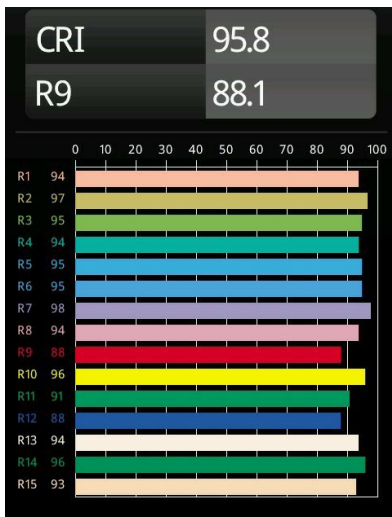

Smart Kup Recessed 82 1x IP55 LED 1800-3000K WD Medium DE Black Structure

Caractéristiques

Matériaux	12474132
Type de Source Lumineuse	LED
Type de LED	BRIDGELUX WARMDIM 6W
Technologie LED	LED COB
CRI	Min. 95
Température de Couleur	1800-3000K (Warm Dim)
Durée de Vie	L80B10 à 50 000 heures
Ampoule incluse	Oui
Nombre de Sources Lumineuses	1
Groupement (SDCM)	3
Direction de la Lumière	Bas
Optique	Réflecteur
Faisceau mesuré (°)	25,0
Tension d'Entrée	Driver à Courant Constant Requis
Classe Électrique	III
Indice de protection IP	55
Essai au fil incandescent (°C)	960
Intérieur/extérieur	Intérieur
Application	Plafond, Mur
Montage	Encastré
Taille de découpe (mm)	ø70
Profondeur de montage (mm)	100,0
Ajustabilité	Not Applicable
Distance avec l'Objet Éclairé (m)	0,1
Couleur Principale & Finition Principale	Noir, Structure
Poids brut (g)	345,0
Courant du driver (mA)	350
Min. forward voltage (Vf)	15,5
Max. forward voltage (Vf)	18,5
Connected load (W)	6,0
Flux lumineux par lampe (lm)	407
Efficacité (lm/W)	67
UGR	14

Commentaire

- 3500K sur demande

TM30 & CRI diagrammes

Distribution de Lumière & Schéma de Faisceau

Diagrammes

Accessoires d'Eclairage décoratives

- 12500032** Mask Smart 82 1x Black Structure
- 12500009** Mask Smart 82 1x White Structure
- 12500046** Mask Smart 82 1x Gold Matt
- 12500015** Mask Smart 82 1x Champagne Brushed
- 12500014** Mask Smart 82 1x Bronze Brushed
- 12500043** Mask Smart 82 1x Black Brushed
- 12500016** Mask Smart 82 1x Silver Bronze Brushed