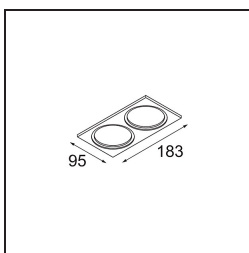

Spezifikationen

TM30 & CRI Diagramm

Lichtverteilung und Lichtverteilungskurve

Diagramm

Dekorative Zubehör

- 12500032** Mask Smart 82 1x Black Structure
- 12500009** Mask Smart 82 1x White Structure
- 12500046** Mask Smart 82 1x Gold Matt
- 12500015** Mask Smart 82 1x Champagne Brushed
- 12500014** Mask Smart 82 1x Bronze Brushed
- 12500043** Mask Smart 82 1x Black Brushed
- 12500016** Mask Smart 82 1x Silver Bronze Brushed