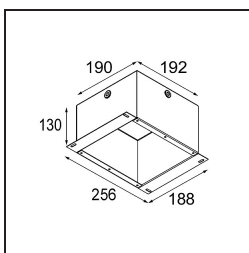

Montagezubehör

- **10889830** Installation Housing 192x190x130