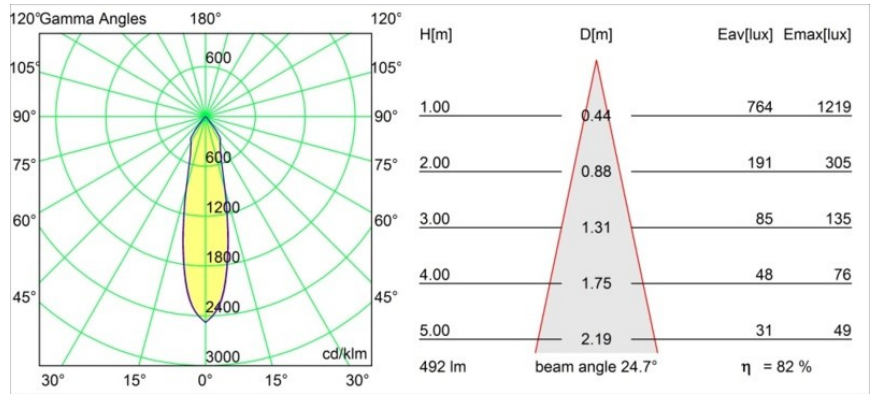

Lichtverteilung und Lichtverteilungskurve