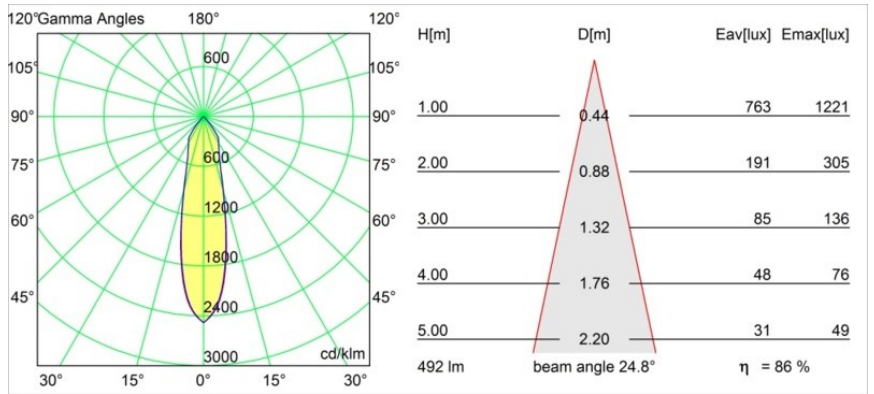

Lichtspreiding & Stralingsdiagram