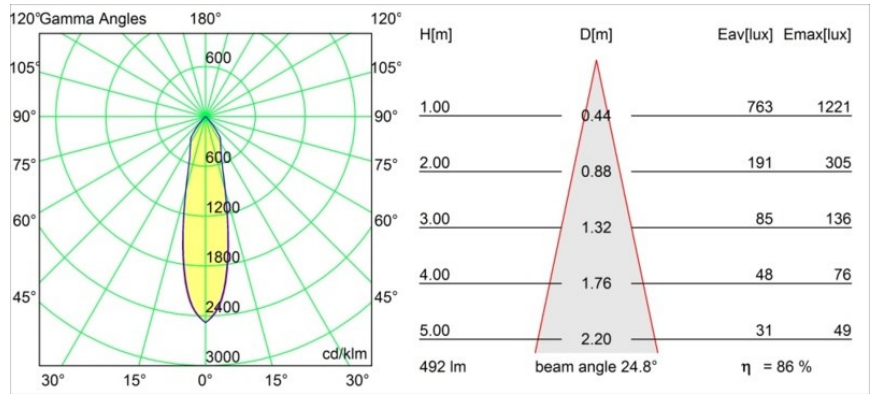

Lichtspreiding & Stralingsdiagram