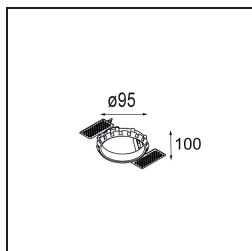

Installatie Accessoires

- 10889830** Installation Housing 192x190x130

- 12290130** Plaster Kit 190X190 - 70 1x

12291030 Plaster Kit 210x190 - 70 2x

12500230 Ring Recessed 82 1x

■ Kies een vereist accessoire