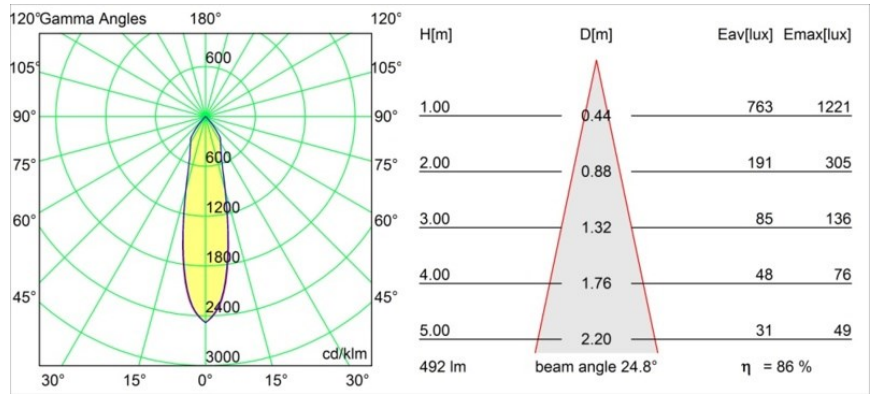

### Specifications

Materiale	12474146
Tipo di Sorgente	LED
Tipologia LED	BRIDGELUX WARMDIM 6W
Tecnologie LED	COB
CRI	Min. 95
Temperatura di colore della luce	1800-3000K (Warm Dim)
Vita utile	L80B10 @50.000 ore
Lampadina inclusa	Sì
Numero di fonte luminosa	1
Binning (SDCM)	3
Direzione della luce	Diretta
Ottiche	Riflettore
Fascio misurato (°)	25,0
Volt in ingresso	Necessario driver a corrente costante
Classificazione elettrica	III
Grado IP	55
Test filo a caldo (°C)	960
Interno/Esterno	Interno
Applicazione	Soffitto, Parete
Montaggio	Incassato
Foro d'incasso (mm)	ø70
Profondità di montaggio (mm)	100,0
Orientabilità	Not Applicable
Distanza dall'oggetto illuminato (m)	0,1
Colore primario & Finitura primaria	Oro, Opaca
Peso lordo (g)	345,0
Corrente di azionamento (mA)	350
Min. forward voltage (Vf)	15,5
Max. forward voltage (Vf)	18,5
Connected load (W)	6,0
Flusso luminoso per lampade (lm)	424
Efficienza (lm/W)	70
Livello abbagliamento	15

---

Remark

- 3500K su richiesta
-

**TM30 & CRI diagram**

**Light distribution & beam diagram**