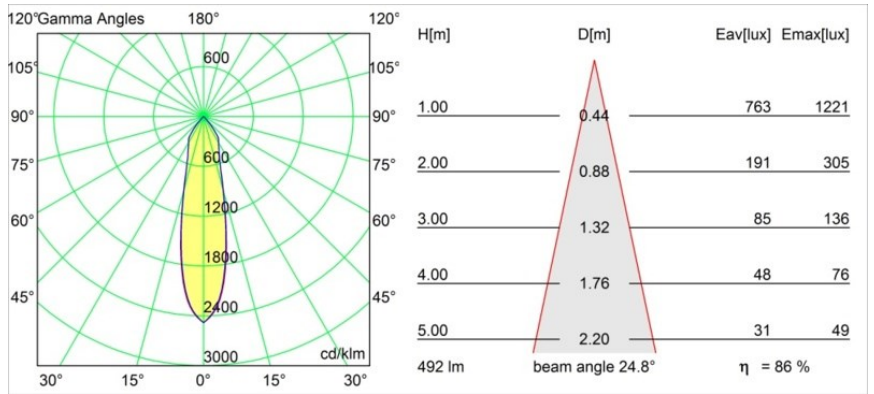

Distribution de Lumière & Schéma de Faisceau