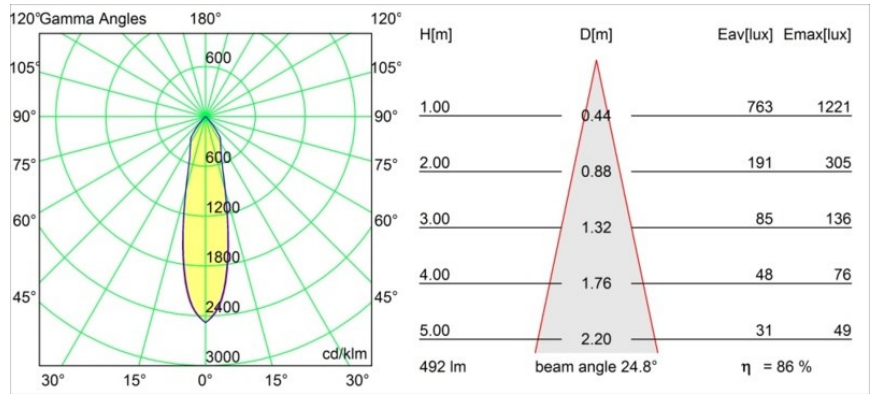

### Spezifikationen

Material	12474146
Typ der Lichtquelle	LED
LED Typ	BRIDGELUX WARMDIM 6W
LED-Technologie	COB-LED
CRI	Min. 95
Farbtemperatur	1800-3000K (Warm Dim)
Lebensdauer	L80 B10 bei 50.000 Stunden
Leuchtmittel enthalten	Ja
Anzahl Lichtquellen	1
Binning (SDCM)	3
Lichtrichtung	Abwärts
Optik	Reflektor
Gemessene Abstrahlwinkel (°)	25,0
Eingangsspannung	Konstantstrom-Treiber erforderlich
Schutzklasse	III
Schutzart	55
Glühdrahtprüfung (°C)	960
Innen/Außen	Innen
Anwendung	Decke, Wand
Montage	Einbau
Ausschnittgröße (mm)	ø70
Einbautiefe (mm)	100,0
Verstellbarkeit	Not Applicable
Abstand zum beleuchteten Objekt (m)	0,1
Primärfarbe & Primäres Finish	Gold, Matt
Bruttogewicht (g)	345,0
Antriebsstrom (mA)	350
Min. forward voltage (Vf)	15,5
Max. forward voltage (Vf)	18,5
Connected load (W)	6,0
Lichtstrom pro Lampe (lm)	424
Effizienz (lm/W)	70
UGR	15
Bemerkung	• 3500K auf Anfrage

Spezifikationen

**TM30 & CRI Diagramm**

**Lichtverteilung und Lichtverteilungskurve**

Diagramm