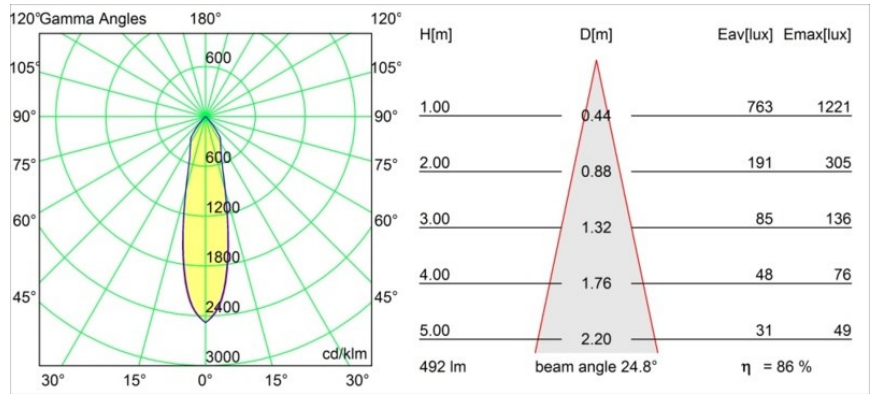

Lichtverteilung und Lichtverteilungskurve