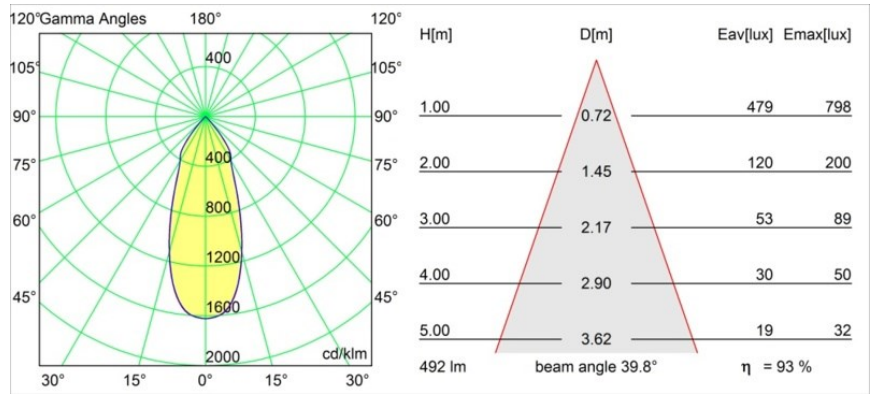

Lichtspreiding & Stralingsdiagram