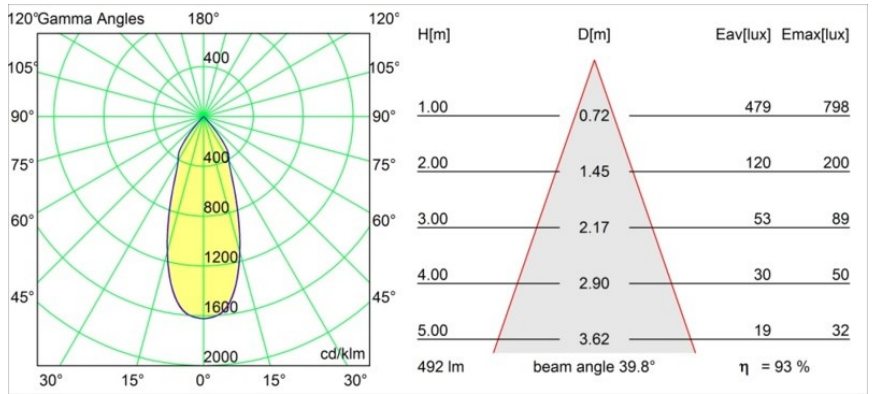

Light distribution & beam diagram