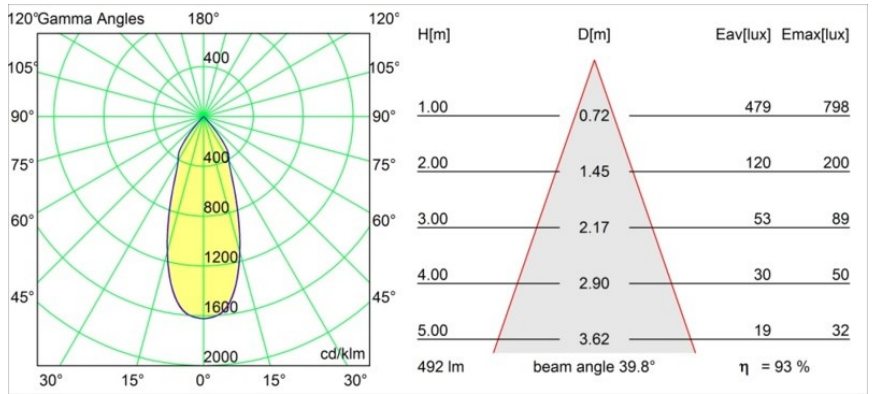

Distribution de Lumière & Schéma de Faisceau