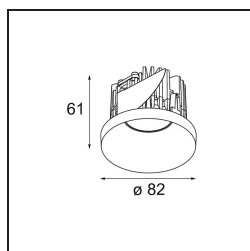

Specifications

Material	12473246
Tipo de fuente de luz	LED
Tipo de LED	BRIDGELUX WARMDIM 6W
Tecnología LED	COB LED
CRI	Min. 95
Temperatura del color	1800-3000K (Warm Dim)
Vida Útil	L80B10 @50.000 horas
Lámpara Incluida	Sí
Número de fuentes de luz	1
Binning (SDCM)	3
Dirección de la luz	Directo
Óptica	Reflector
Ángulo de Apertura medido (°)	40,0
Voltaje de entrada	Driver de corriente constante requerido
Clasificación eléctrica	III
Clasificación del IP	20
Clasificación de hilo incandescente (°C)	960
Interio/Exterior	Interior
Aplicación	Techo, Pared
Montaje	Empotrado
Tamaño de corte (mm)	ø70
Profundidad de montaje (mm)	100,0
Ajustabilidad	Not Applicable
Distancia al objeto iluminado (m)	0,1
Color principal & Acabado principal	Oro, Mate
Peso bruto (g)	345,0
Corriente de accionamiento (mA)	350
Min. forward voltage (Vf)	15,5
Max. forward voltage (Vf)	18,5
Connected load (W)	6,0
Flujo luminoso por lámpara (lm)	441
Eficacia (lm/W)	73