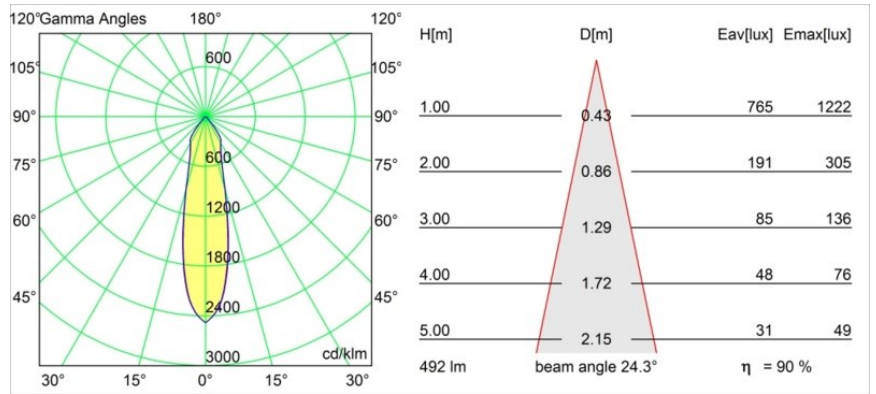

Lichtspreiding & Stralingsdiagram