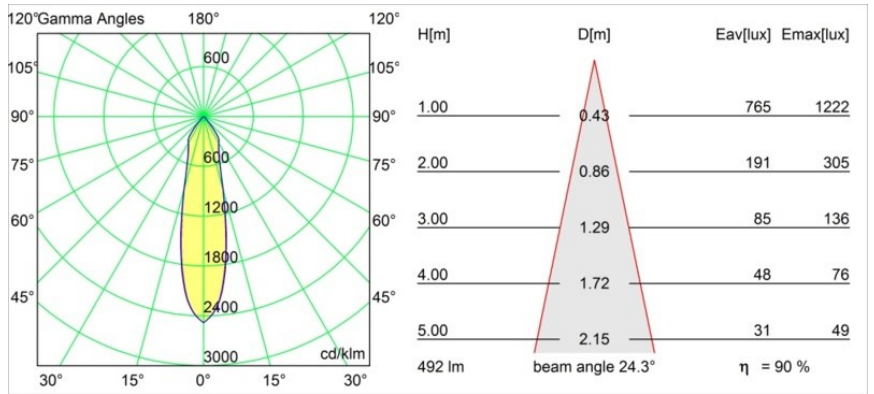

---

Commentaire

- 3500K sur demande
-

**TM30 & CRI diagrammes**

**Distribution de Lumière & Schéma de Faisceau**

Diagrammes

**Accessoires d'Eclairage décoratives**

- 12500032** Mask Smart 82 1x Black Structure
- 12500009** Mask Smart 82 1x White Structure
- 12500046** Mask Smart 82 1x Gold Matt
- 12500015** Mask Smart 82 1x Champagne Brushed
- 12500014** Mask Smart 82 1x Bronze Brushed
- 12500043** Mask Smart 82 1x Black Brushed
- 12500016** Mask Smart 82 1x Silver Bronze Brushed