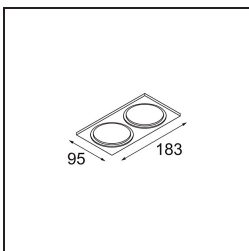

---

Commentaire

- 3500K sur demande
-

**TM30 & CRI diagrammes**

**Distribution de Lumière & Schéma de Faisceau**

Diagrammes

**Accessoires d'Eclairage décoratives**

- 12500032** Mask Smart 82 1x Black Structure
- 12500009** Mask Smart 82 1x White Structure
- 12500046** Mask Smart 82 1x Gold Matt
- 12500015** Mask Smart 82 1x Champagne Brushed
- 12500014** Mask Smart 82 1x Bronze Brushed
- 12500043** Mask Smart 82 1x Black Brushed
- 12500016** Mask Smart 82 1x Silver Bronze Brushed