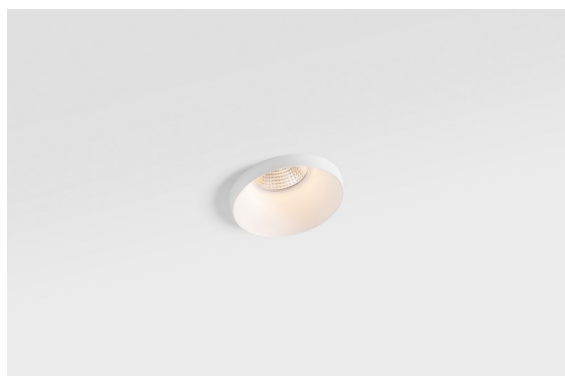

Smart Kup Recessed 82 1x IP55 LED 1800-3000K WD Medium DE White Structure

Specifications

Material	12474109
Tipo de fuente de luz	LED
Tipo de LED	BRIDGELUX WARMDIM 6W
Tecnología LED	COB LED
CRI	Min. 95
Temperatura del color	1800-3000K (Warm Dim)
Vida Útil	L80B10 @50.000 horas
Lámpara Incluida	Sí
Número de fuentes de luz	1
Binning (SDCM)	3
Dirección de la luz	Directo
Óptica	Reflector
Ángulo de Apertura medido (°)	24,0
Voltaje de entrada	Driver de corriente constante requerido
Clasificación eléctrica	III
Clasificación del IP	55
Clasificación de hilo incandescente (°C)	960
Interio/Exterior	Interior
Aplicación	Techo, Pared
Montaje	Empotrado
Tamaño de corte (mm)	ø70
Profundidad de montaje (mm)	100,0
Ajustabilidad	Not Applicable
Distancia al objeto iluminado (m)	0,1
Color principal & Acabado principal	Blanco, Estructura
Peso bruto (g)	345,0
Corriente de accionamiento (mA)	350
Min. forward voltage (Vf)	15,5
Max. forward voltage (Vf)	18,5
Connected load (W)	6,0
Flujo luminoso por lámpara (lm)	444
Eficacia (lm/W)	74

Los 3 diseños originales (Smart Kup, Lotus y Cake) siguen robando los corazones de diseñadores de interiores. Y lo mismo puede decirse de toda la familia Smart. La accesibilidad y extrema versatilidad de Smart son indudablemente ideales para cualquier expresión. Combine a su gusto iluminación de resalte, focos uplight y downlight, luces fijas o ajustables, y una gran diversidad de formas, tamaños, colores y opciones montaje, y obtendrá una instalación muy atractiva.

Índice de deslumbramiento	16
Remark	<ul style="list-style-type: none">• 3500K bajo pedido

TM30 & CRI diagram

Light distribution & beam diagram

Diagrams

Accesorios Decorativo

- 12500032** Mask Smart 82 1x Black Structure
- 12500009** Mask Smart 82 1x White Structure
- 12500046** Mask Smart 82 1x Gold Matt
- 12500015** Mask Smart 82 1x Champagne Brushed
- 12500014** Mask Smart 82 1x Bronze Brushed
- 12500043** Mask Smart 82 1x Black Brushed
- 12500016** Mask Smart 82 1x Silver Bronze Brushed