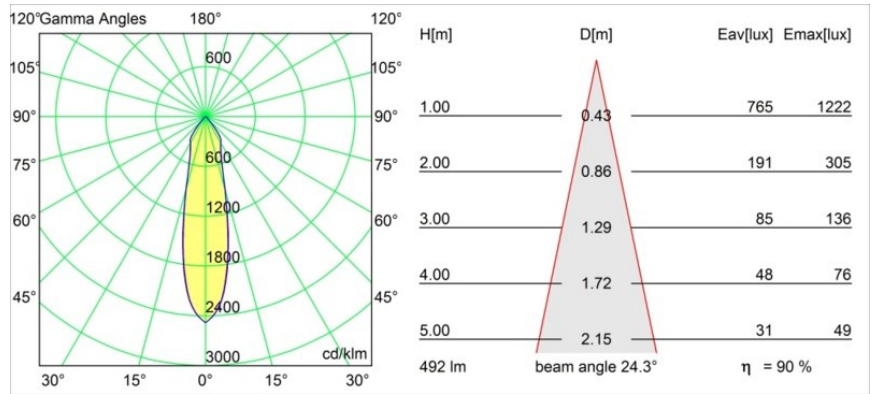

Light distribution & beam diagram