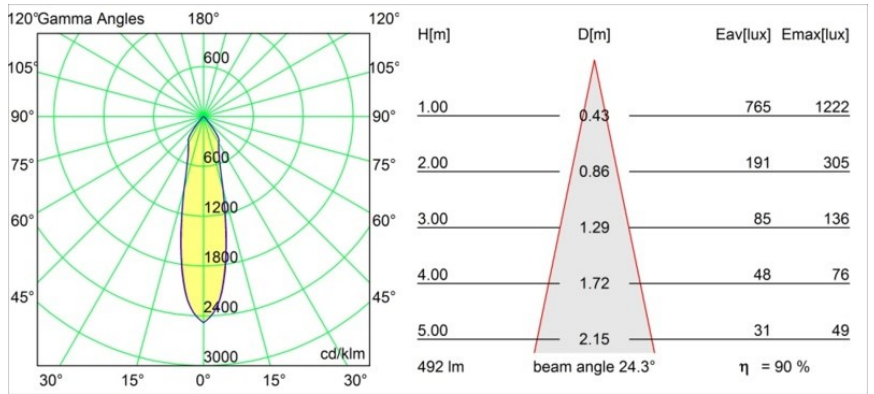

### Spezifikationen

Material	12474109
Typ der Lichtquelle	LED
LED Typ	BRIDGELUX WARMDIM 6W
LED-Technologie	COB-LED
CRI	Min. 95
Farbtemperatur	1800-3000K (Warm Dim)
Lebensdauer	L80 B10 bei 50.000 Stunden
Leuchtmittel enthalten	Ja
Anzahl Lichtquellen	1
Binning (SDCM)	3
Lichtrichtung	Abwärts
Optik	Reflektor
Gemessene Abstrahlwinkel (°)	24,0
Eingangsspannung	Konstantstrom-Treiber erforderlich
Schutzklasse	III
Schutzart	55
Glühdrahtprüfung (°C)	960
Innen/Außen	Innen
Anwendung	Decke, Wand
Montage	Einbau
Ausschnittgröße (mm)	ø70
Einbautiefe (mm)	100,0
Verstellbarkeit	Not Applicable
Abstand zum beleuchteten Objekt (m)	0,1
Primärfarbe & Primäres Finish	Weiß, Strukturiert
Bruttogewicht (g)	345,0
Antriebsstrom (mA)	350
Min. forward voltage (Vf)	15,5
Max. forward voltage (Vf)	18,5
Connected load (W)	6,0
Lichtstrom pro Lampe (lm)	444
Effizienz (lm/W)	74
UGR	16
Bemerkung	• 3500K auf Anfrage

Spezifikationen

**TM30 & CRI Diagramm**

**Lichtverteilung und Lichtverteilungskurve**

Diagramm