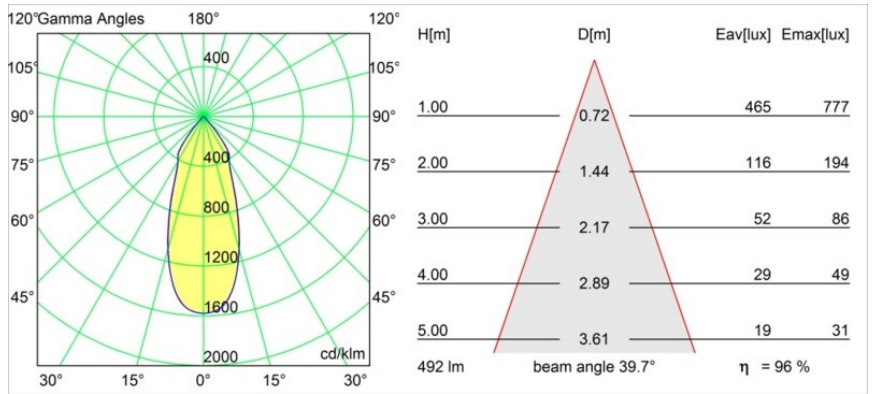

Lichtspreiding & Stralingsdiagram